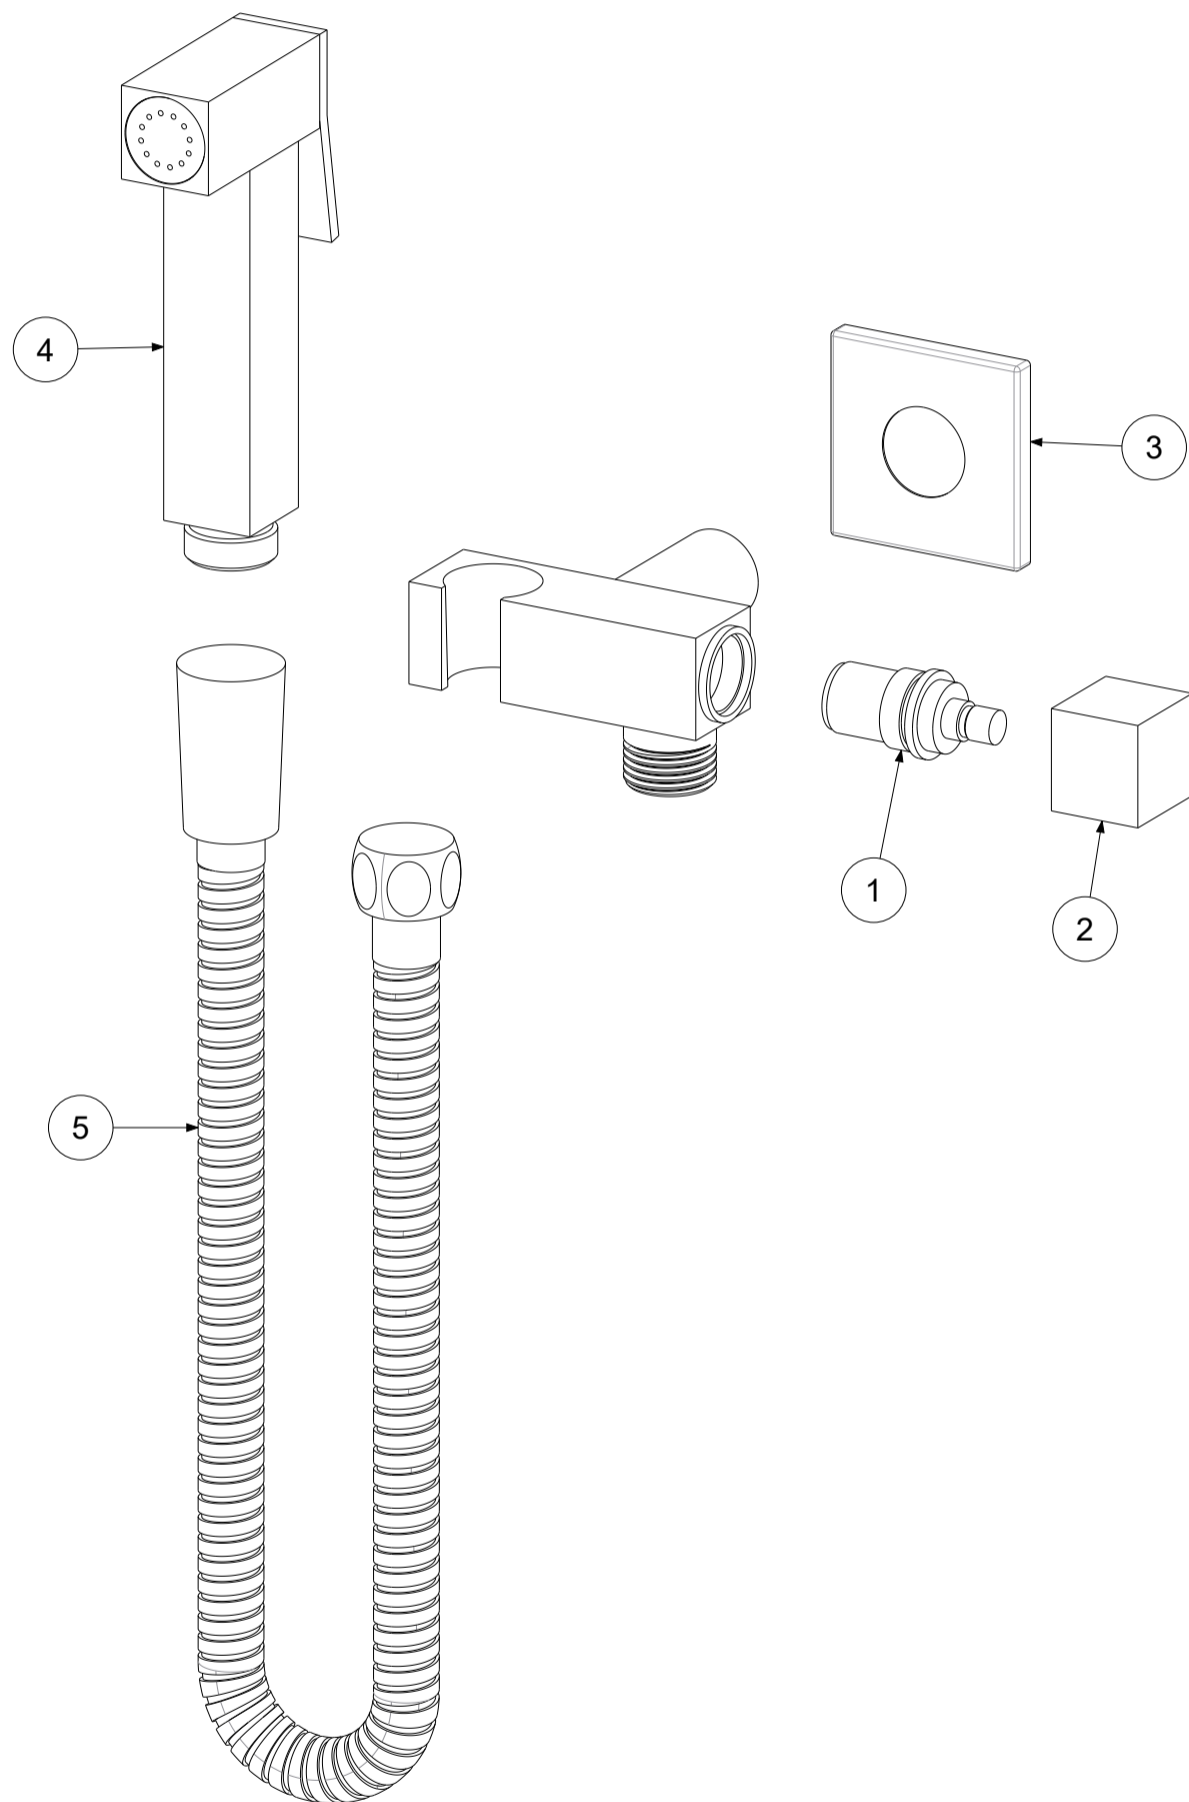

P Item	CODICE Code	DESCRIZIONE Designation
1	ZVIT110	VITONE per Kit bidet TWEET solo acqua fredda (ZDUP109CR -ZDUP111CR)
2	ZMAN162..	MANIGLIA per Kit bidet TWEET square (quadro) solo acqua fredda cromato (ZDUP111C
3	ZPIA122..	PIASTRA per Kit bidet TWEET square (quadro) solo acqua fredda cromato (ZDUP111CR
4	ZDOC121..	Doccia pulsante TWEET SQUARE (quadra) cromata (4072048CR)
5	ZFLO030..	Flessibile CROMO cm.120 per idroscopino (4071386CR)

	APPROVATO: Approved:		A3	SCALA Scale	1:1,667	MATERIALE Material	VARI
	DISEGNATO: Design:	Bertoli	18/02/2021	UNITA' Unit	mm	SERIE Range	--
	DESCRIZIONE - Description: Set bidet TWEET SQUARE (quadro) solo acqua fredda con doccia-flessibile cromato Square concealed bidet set						
FOGLIO - Sheet:		Ricambi	CODICE - Part Number:		ZDUP111CR		